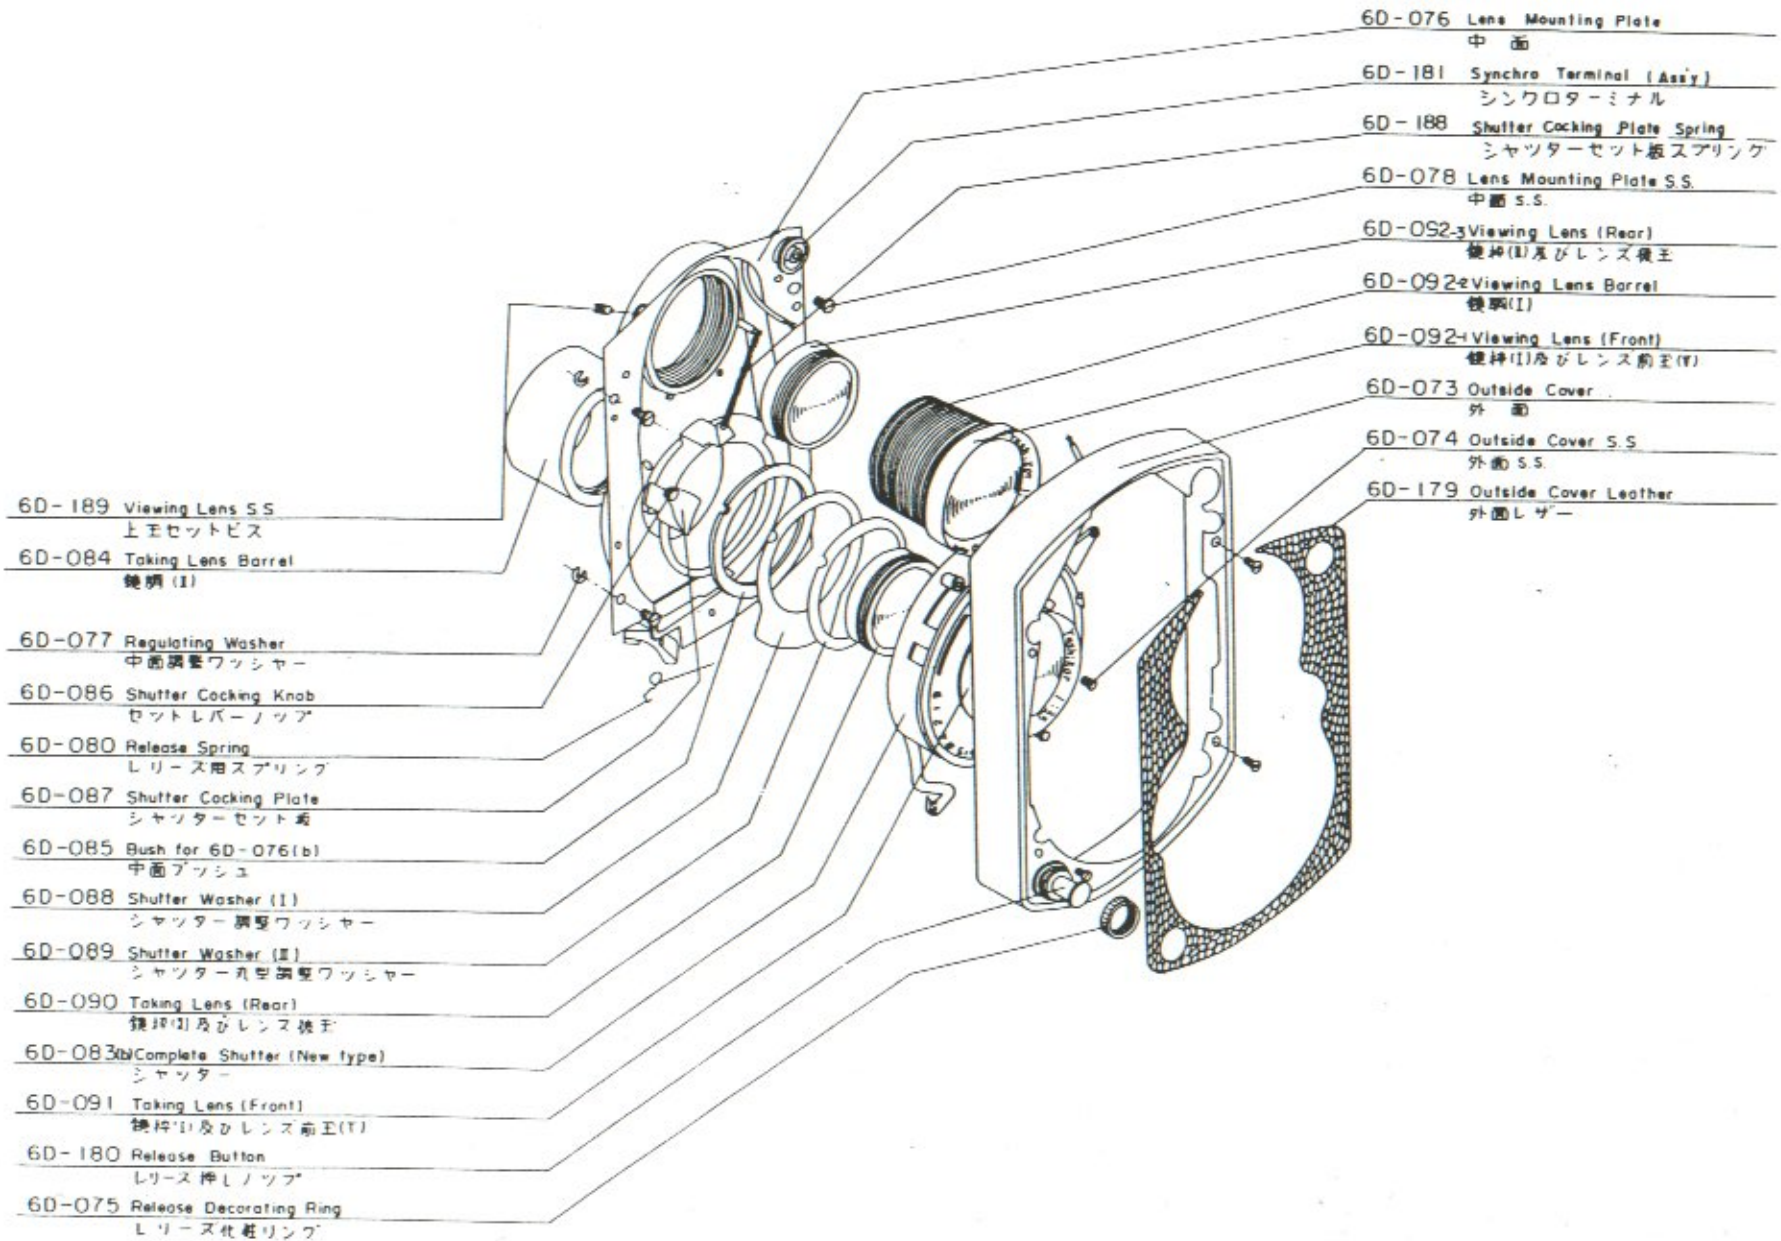

- 6D-036 Mirror
ミラー
- 6D-030 Film Roller (Upper) S.S.
フィルムローラー (上) S.S.
- 6D-035 Mirror Holder
ミラー架
- 6D-178 Mirror Holder S.S.
ミラー架 S.S.
- 6D-029 Film Roller (Upper)
フィルムローラー (上)
- 6D-131 Com Shaft Bearing
繰出軸受
- 6D-130 Com Push
カム押え
- 6D-184 Com Push S.S. (II)
カム押え (II)
- 6D-127 Com Push S.S. (I)
カム押え S.S. (I)
- 6D-132-5 Focusing Knob Pipe
繰出しノック軸
- 6D-132-6 Focusing Knob Washer
カム用ワッシャー
- 6D-185 Reverse Lever Spring Shaft
戻しレバースプリング軸
- 6D-120 Focusing Arm Ruler Key
繰出し定規用キー
- 6D-121 Focusing Arm Ruler Key S.S.
定規用キー S.S.
- 6D-123 Focusing Arm Ruler S.S.
繰出し定規 S.S.
- 6D-118 Focusing Arm S.S.
繰板 S.S.
- 6D-119 Focusing Arm Guide Washer
繰板用ワッシャー
- 6D-122 Focusing Arm Ruler (Right)
繰出し定規 (右)
- 6D-132-3 Com Washer
カム中間ワッシャー
- 6D-132-2 Focusing Com
カム
- 6D-116 Focusing Arm (Right)
繰出繰板 (右)

- 6D-028 Name Plate S.S.
ネームプレート S.S.
- 6D-027 Name Plate
ネームプレート
- 6D-177 Spool Supporter
スプール軸ノック
- 6D-115 Film Feeding Shaft Spring S.S.
フィルム送り軸用スプリング
- 6D-114 Film Feeding Shaft Spring
フィルム送り軸スプリング
- 6D-025 Body
ボデー
- 6D-071 Inside Cover
土台面
- 6D-072 Inside Cover S.S.
土台面 S.S.
- 6D-081 Light-proof Ring
光遮断け
- 6D-025-2 B.C. Lock Rivet
B.C.止メ銀
- 6D-031 Film Roller (Lower) フィルムローラー (下)
- 6D-032 Film Roller (Lower) S.S. フィルムローラー (下) S.S.
- 6D-126 Spool Pressure Spring
スプール押えバネ
- 6D-125 Spool Pressure Spring S.S.
スプール押えバネ S.S.
- 6D-124 Spool Pressure (Lower) スプール押え (下)