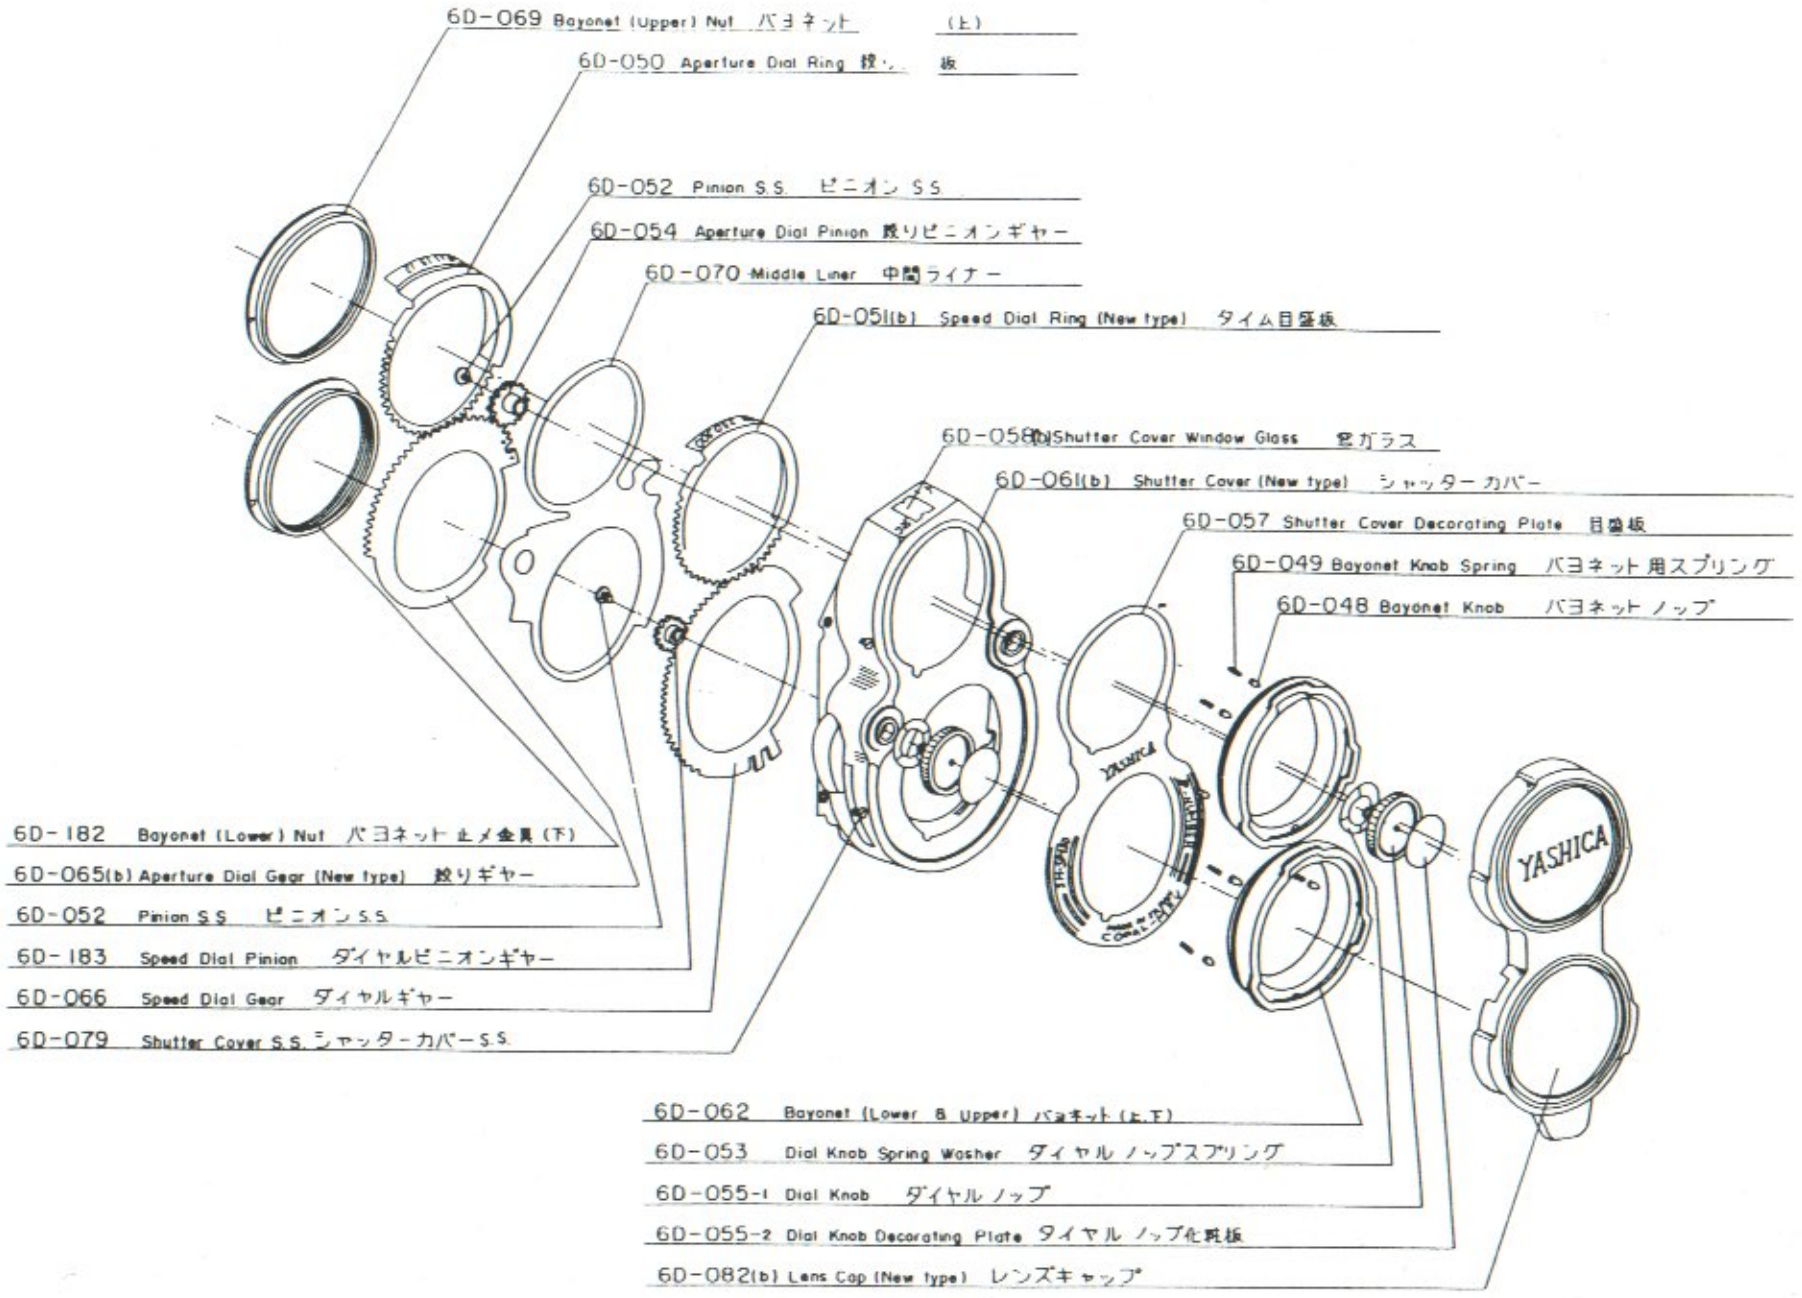

- 6D-036 Mirror
ミラー
- 6D-030 Film Roller (Upper) S.S.
フィルムローラー (上) S.S.
- 6D-035 Mirror Holder
ミラー架
- 6D-178 Mirror Holder S.S.
ミラー架 S.S.
- 6D-029 Film Roller (Upper)
フィルムローラー (上)
- 6D-131 Com Shaft Bearing
繰出軸受
- 6D-130 Com Push
カム押え
- 6D-184 Com Push S.S. (II)
カム押え (II)
- 6D-127 Com Push S.S. (I)
カム押え S.S. (I)
- 6D-132-5 Focusing Knob Pipe
繰出しノック軸
- 6D-132-6 Focusing Knob Washer
カム用ワッシャー
- 6D-185 Reverse Lever Spring Shaft
戻しレバースプリング軸
- 6D-120 Focusing Arm Ruler Key
繰出し定規用キー
- 6D-121 Focusing Arm Ruler Key S.S.
定規用キー S.S.
- 6D-123 Focusing Arm Ruler S.S.
繰出し定規 S.S.
- 6D-118 Focusing Arm S.S.
繰板 S.S.
- 6D-119 Focusing Arm Guide Washer
繰板用ワッシャー
- 6D-122 Focusing Arm Ruler (Right)
繰出し定規 (右)
- 6D-132-3 Com Washer
カム中間ワッシャー
- 6D-132-2 Focusing Com
カム
- 6D-116 Focusing Arm (Right)
繰出繰板 (右)

- 6D-028 Name Plate S.S.
ネームプレート S.S.
- 6D-027 Name Plate
ネームプレート
- 6D-177 Spool Supporter
スプール軸ノック
- 6D-115 Film Feeding Shaft Spring S.S.
フィルム送り軸用スプリング
- 6D-114 Film Feeding Shaft Spring
フィルム送り軸スプリング
- 6D-025 Body
ボデー
- 6D-071 Inside Cover
土台面
- 6D-072 Inside Cover S.S.
土台面 S.S.
- 6D-081 Light-proof Ring
光遮断け
- 6D-025-2 B.C. Lock Rivet
B.C.止メ銀
- 6D-031 Film Roller (Lower) フィルムローラー (下)
- 6D-032 Film Roller (Lower) S.S. フィルムローラー (下) S.S.
- 6D-126 Spool Pressure Spring
スプール押えバネ
- 6D-125 Spool Pressure Spring S.S.
スプール押えバネ S.S.
- 6D-124 Spool Pressure (Lower) スプール押え (下)