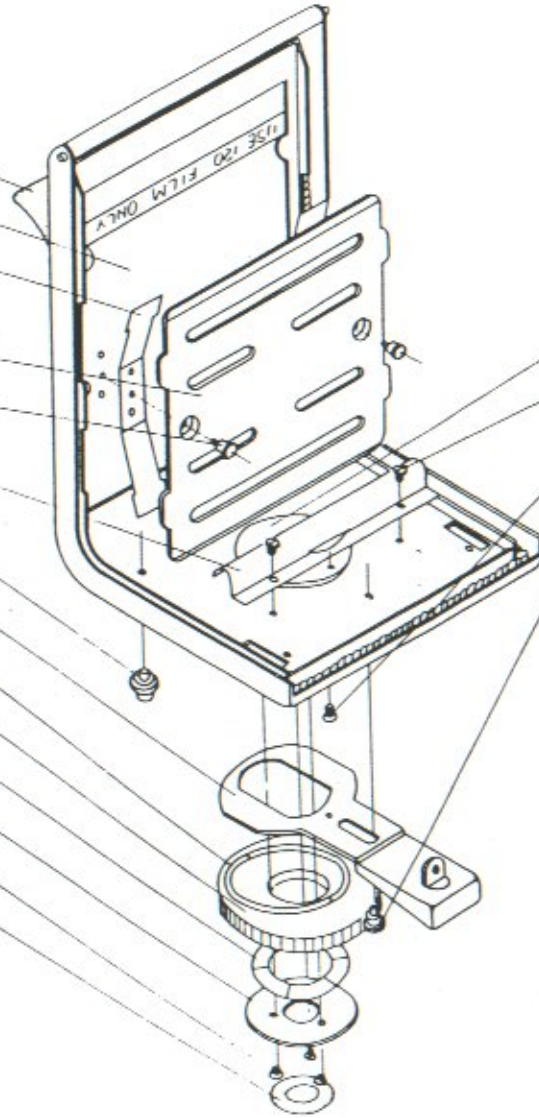

- 6D-135 Back Cover, Leather
  表蓋レザー
- 6D-149 Back Cover
  表蓋
- 6D-144 Pressure Plate Spring
  フィルム圧板用スプリング
- 6D-136 Film Pressure Plate
  フィルム圧板
- 6D-137 Pressure Plate Rivet
  フィルム圧板カシメ釘
- 6D-138 Film Pressure Frame
  フィルム押え
- 6D-146 Four Legs
  四本足
- 6D-147 Back Cover Locking Lever
  蓋止メアーム
- 6D-151 Eccentric Ring Stopper
  回転止メ
- 6D-150 Eccentric Ring
  偏芯リング
- 6D-157 Eccentric Ring Fixing Plate Washer
  偏芯リング押え板用ワッシャー
- 6D-152 Eccentric Ring Fixing Plate
  偏芯リング押え板
- 6D-154 Eccentric Ring Fixing Plate S.S.
  偏芯リング押え板 S.S.
- 6D-153 Fixing Plate Leather
  偏芯リング押え板レザー

- 6D-155 Tripod Socket 三脚穴
- 6D-139 Film Pressure Frame S.S. フィルム押え S.S.
- 6D-156 Tripod Socket S.S. 三脚穴 S.S.
- 6D-158 Locking Lever Guide Rivet アーム蓋内釘